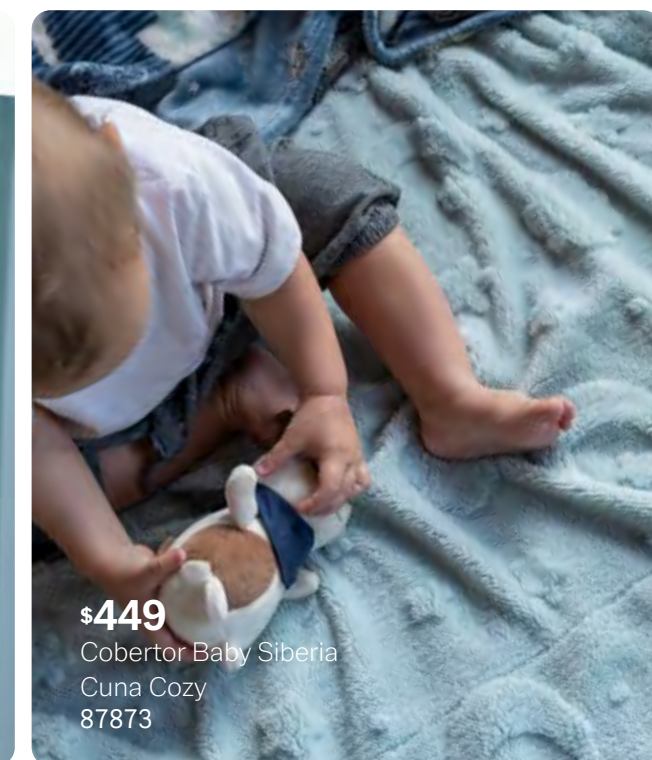

**complementa
con cortinas**

$749

Cortinas Blackout
Larga Catania Celeste
88414

$449

Cobertor Baby Siberia
Cuna Cozy
87873