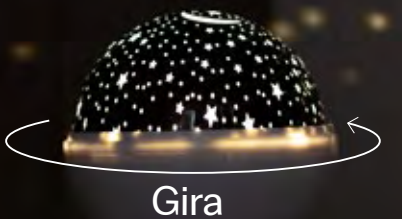

Cojines

con texturas exquisitas

Disfruta del **pelo largo** de nuestro cobertor más pachoncito en un práctico cojín, perfecto para dar calidez y color a cualquier espacio.

texturas para complementar su habitación

Agrega **cojines de diferentes formas**, le otorgarán modernidad y sofisticación a tus espacios ¡Te encantarán!

brilla en la oscuridad

textura velvet

adornos luminosos

llena de luz y color tu lugar favorito

Escanea y ¡Míralos en acción!

*Requieren 3 baterías AA no incluidas

Puedes escribir sobre él

Estructura flexible y adaptable

Gira

8 combinaciones de colores