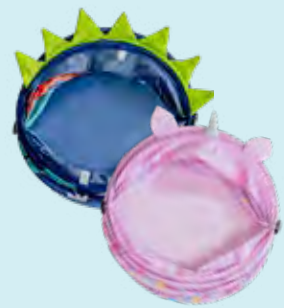

Brilla en la oscuridad

88238 - **$269**
80 x 50 cm

guarda juguetes
o ropa en los
cestos

¡plegables!