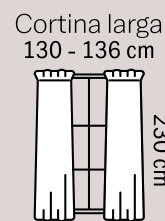

Cortinas Translúcidas

Luz natural en tu habitación

set de **piezas 2**