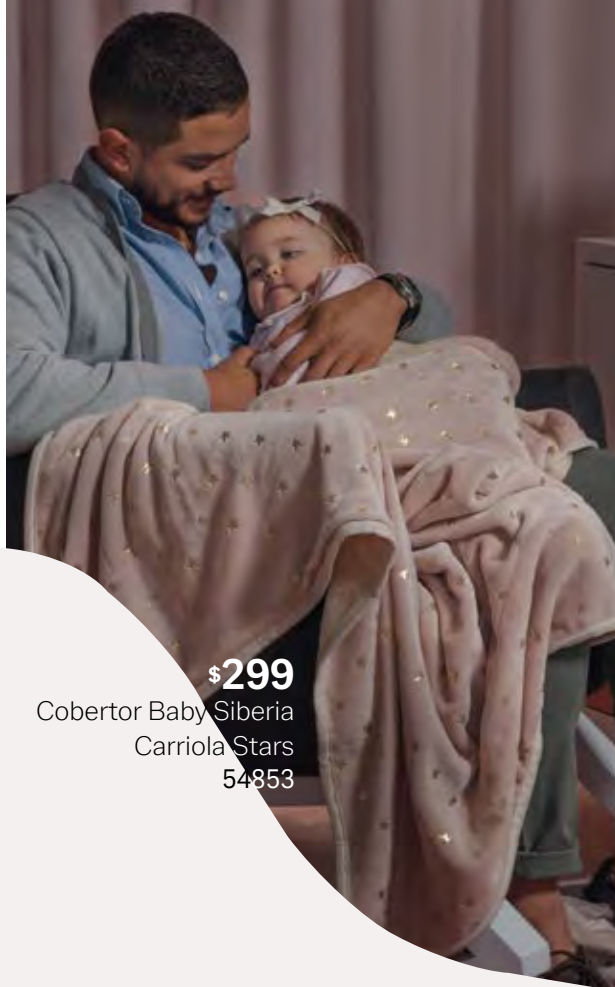

menos luz,
más descanso

$749

Cortinas Blackout
Larga Catania Lila
87548

$299

Cobertor Baby Siberia
Carriola Stars
54853

combínelas

Encuentra toda una variedad de cortinas Blackout en la página 91 y completa el look de su habitación.

tu juego de cuna incluye:

1. Protector de cabecera | 2. Cojín
3. Funda de almohada | 4. Sábana de cajón
5. Protector de barandal | 6. Edredón