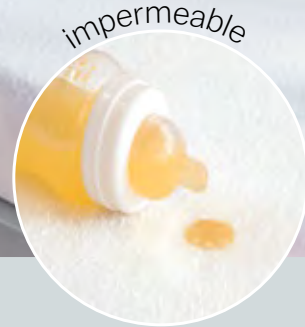

Protector De Colchón Impermeable Baby

CUNA	CCC
36111	36112
70 x 140 x 10 cm	85 x 150 x 10 cm
\$329	\$349

Puedes lavarlo en casa.

- Barrera contra ácaros e **hipoalergénica**.
- **Impide la filtración** de líquidos al colchón, prolongando su vida útil por más tiempo.