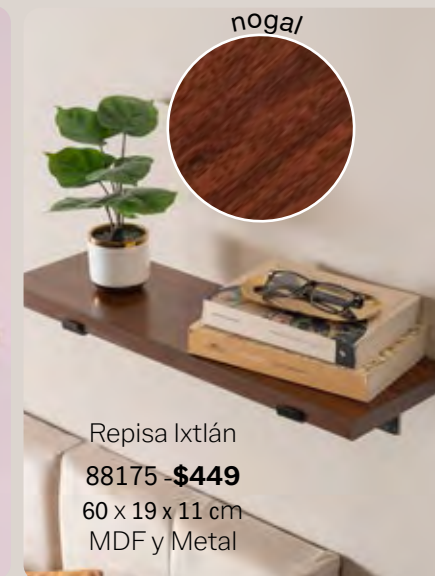

nogal británico

Jgo Repisas Tonalá

88176 - \$569
50 x 20 x 50 cm
Aglomerado

nogal

Repisa Ixtlán
88175 - \$449
60 x 19 x 11 cm
MDF y Metal

chocolate

Repisa Calkini
51117 - \$389
60 x 23 x 5 cm
MDF

Repisa Parra
55176 - \$899
75 x 26 x 24 cm
MDF