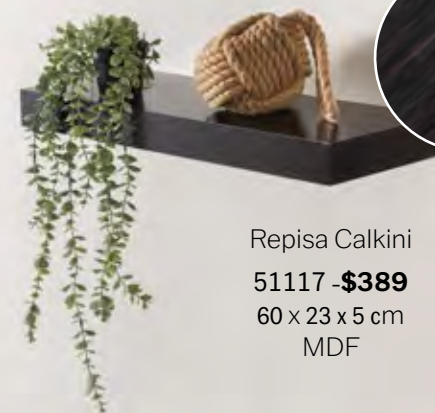

nogal británico

Jgo Repisas Tonalá

88176 - \$569
50 x 20 x 50 cm
Aglomerado

nogal

Repisa Ixtlán
88175 - \$449
60 x 19 x 11 cm
MDF y Metal

chocolate

Repisa Calkini
51117 - \$389
60 x 23 x 5 cm
MDF

Repisa Parra
55176 - \$899
75 x 26 x 24 cm
MDF