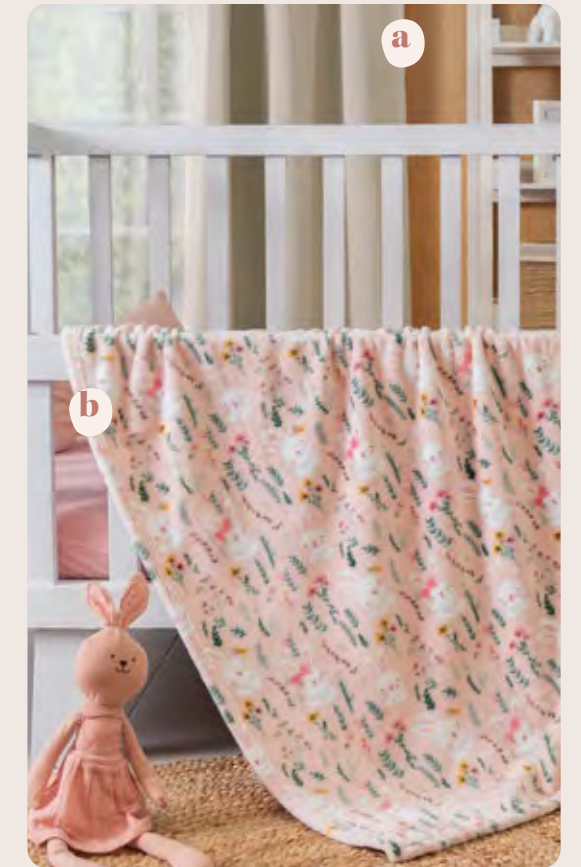

**complementa con
cobertor y cortinas**

a. Cortinas Blackout Larga Catania Beige - 63930 - **$749**

b. Cobertor Baby Ligerio Cuna Conejitas - 86897 - **$199**

c. Tapete Decorativo Everest Deep Rose - 88236 - **$299**