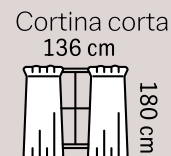

Cortinas Translúcidas

Luz natural en tu habitación

set de **piezas 2**