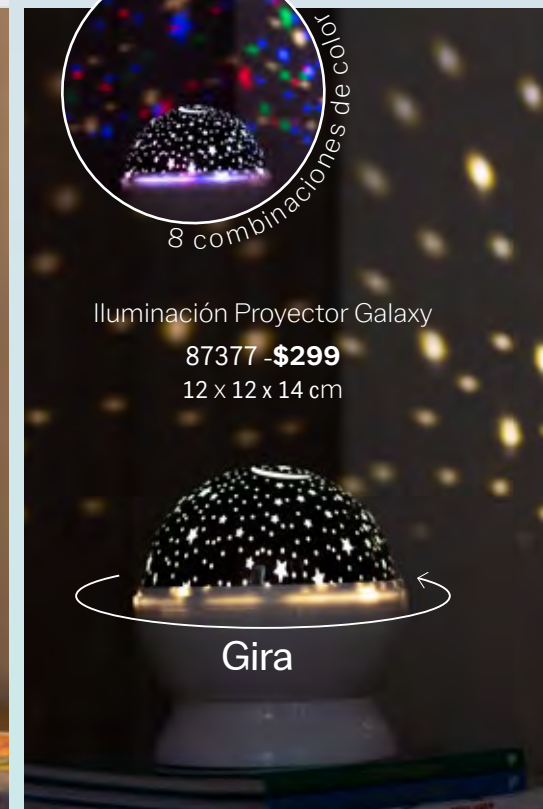

*Requieren 3 baterías AA no incluidas

Puedes escribir sobre él

Iluminación Serie De Luces Nápoles
87235 - **\$149**
520 cm

Estructura flexible y adaptable

Iluminación Pizarrón Luminoso
87376 - **\$199**
15 x 14 x 0.3 cm