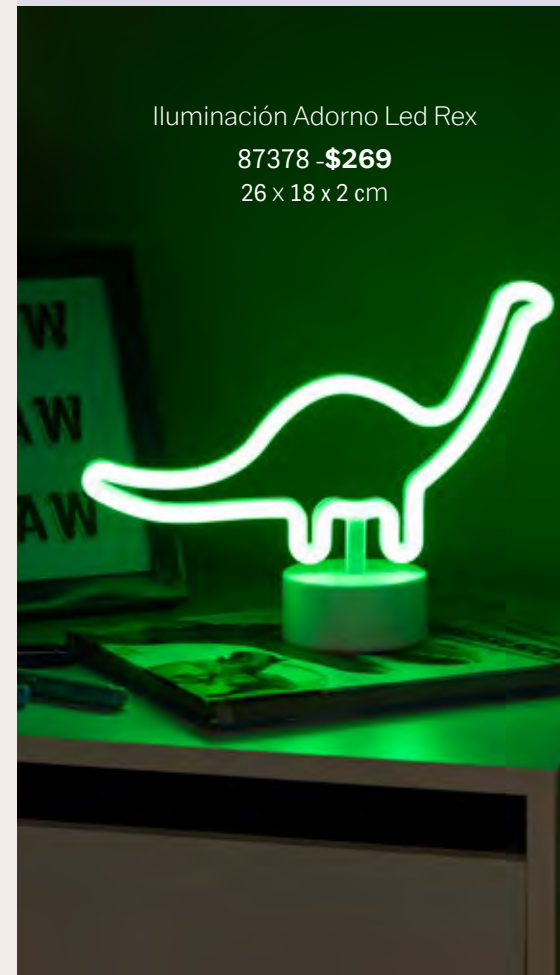

Iluminación Serie De Luces Nápoles
87235 - **$149**
520 cm

Iluminación Adorno Led Rex
87378 - **$269**
26 x 18 x 2 cm

adornos luminosos

llena de luz y color tu lugar favorito

Escanea y ¡Míralos en acción!

*Requieren 3 baterías AA no incluidas

Puedes escribir sobre él