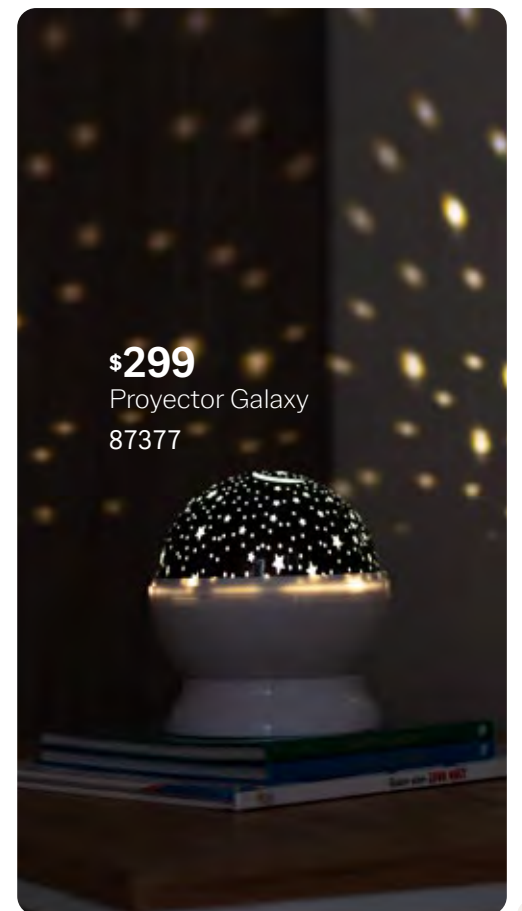

86911

110 x 160 cm

\$1,799

juego de cuna baby

rex

CUNA

86925
100 x 145 cm
\$2,299

CAMA CUNA
CORRAL

86926
110 x 160 cm
\$2,499

tu juego de cuna incluye:

1. Protector de cabecera | 2. Cojín
3. Funda de almohada | 4. Sábana de cajón
5. Protector de barandal | 6. Edredón

complementa con sábanas

\$369

Sábana Camiseta
Cuna Gris
23033