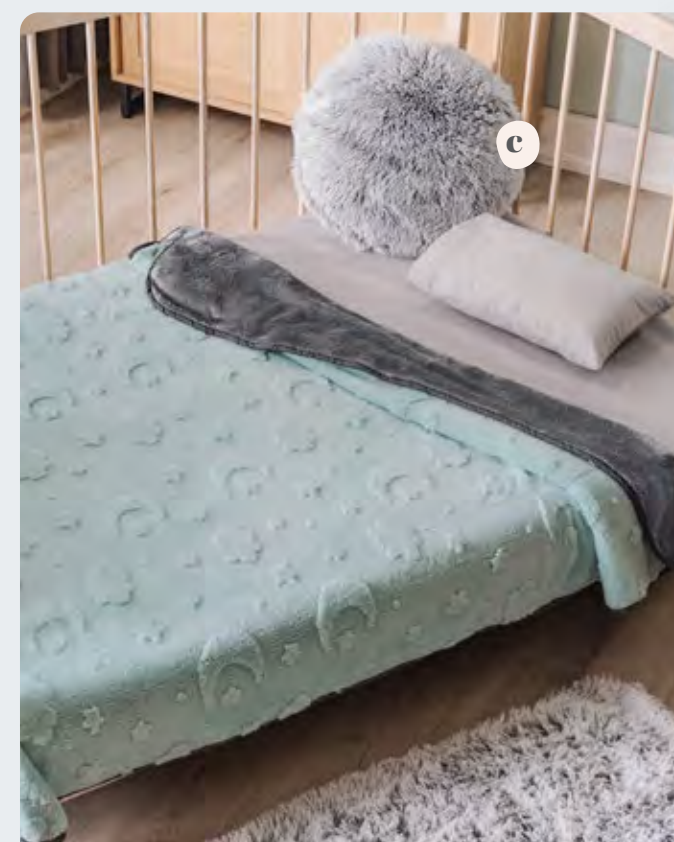

Cozy

Cobertor Baby Siberia

CARRIOLA	CUNA
87874	87873
100 x 74 cm	110 x 150 cm
$299	$449

COMPLEMENTA CON:

- a. Cojín Cuadrado Everest Palena - 88219 - $329
- b. Cojín Circular Velvet Lila - 88500 - $329
- c. Cojín Everest Barrow - 87251 - $299