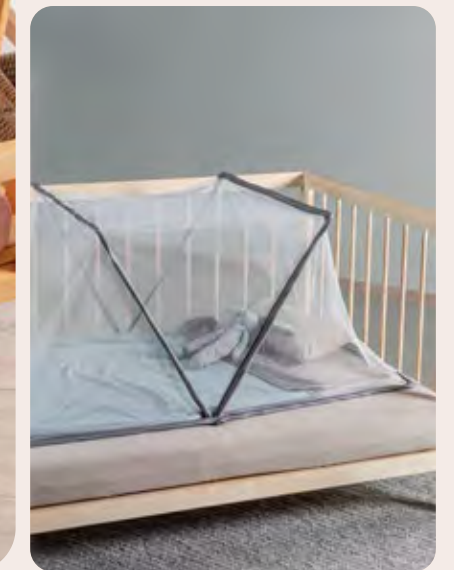

almohada pocket

35646
37 x 26 cm
\$135

Puedes usar secadora y lavarla en casa.

- **Tamaño ideal** para llevar a cualquier lado, incluso para viajar.
- **Medida perfecta** tu bebé y su cuna con todos los beneficios de nuestra línea Vialifresh.
- Uso recomendado **a partir de 2 años**

mosquitero plegable

Para que tu bebé descanse, libre de insectos

Mosquitero Plegable Gris

87282
125 x 70 x 50 cm
\$369

- Proporciona un área para dormir **libre de insectos**.
- **Ideal para viajes**. (Uso en interiores y exteriores)
- Diseño plegable, **práctico para llevar** y guardar en cualquier lado.
- Red en forma de panal que la hace **súper transpirable**.