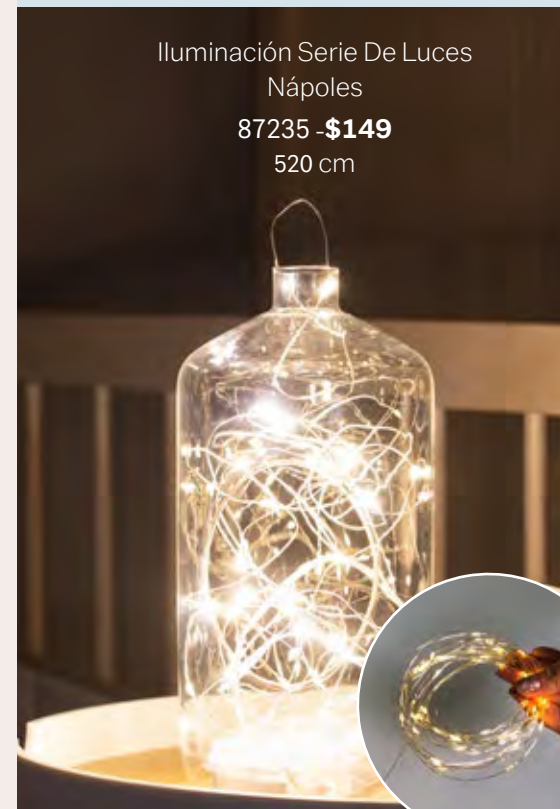

*Requieren 3 baterías AA no incluidas

Puedes escribir sobre él

Iluminación Serie De Luces Nápoles
87235 - **\$149**
520 cm

Estructura flexible y adaptable

Iluminación Pizarrón Luminoso
87376 - **\$199**
15 x 14 x 0.3 cm