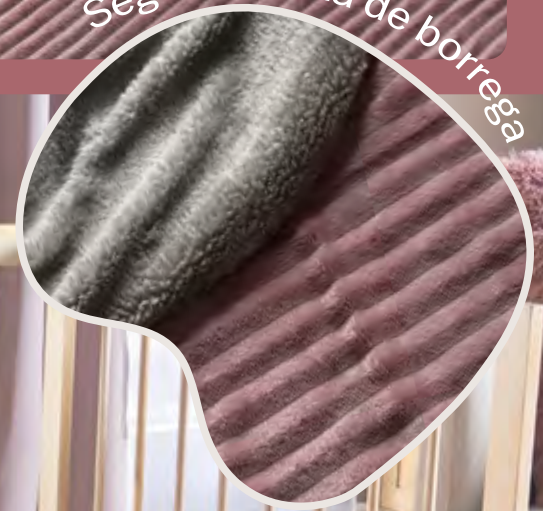

Segunda vista de borrega