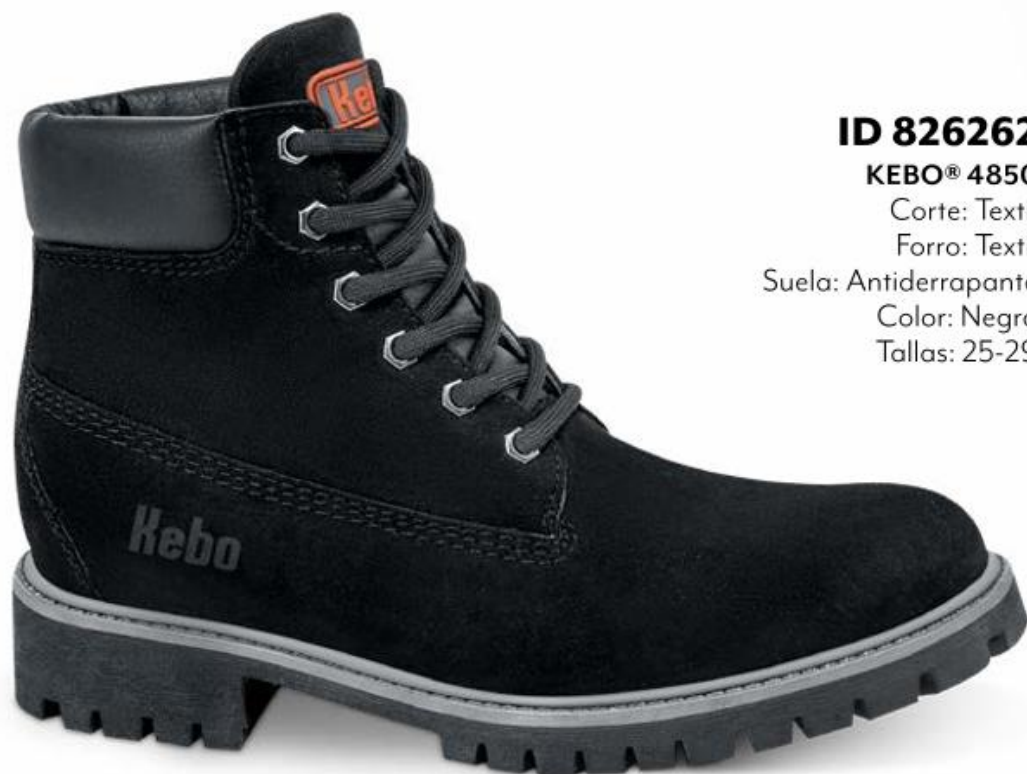

Color: Negro

Tallas: 25-29

Kebo®

ID 826262

KEBO® 4850

Corte: Textil

Forro: Textil

Suela: Antiderrapante