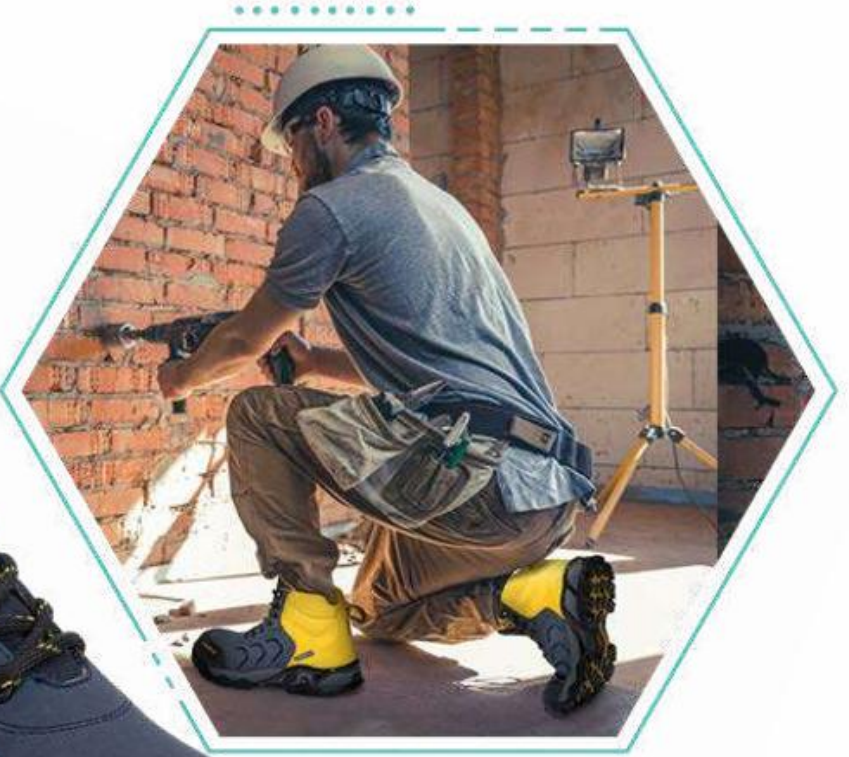

GOODYEAR

ID 826476
GOODYEAR
Bota Trabajo Industrial
25-30
negro

ME
MODELOS EXCLUSIVOS

SUELA TRIPLE
DENSIDAD

CALZADO
DIÉLECTRICO

SUELA
ANTIDERRAPANTE

ID 1004784
GOODYEAR
Bota Trabajo Industrial
25-30
azul/amarillo

CASCO DE
POLIAMIDA