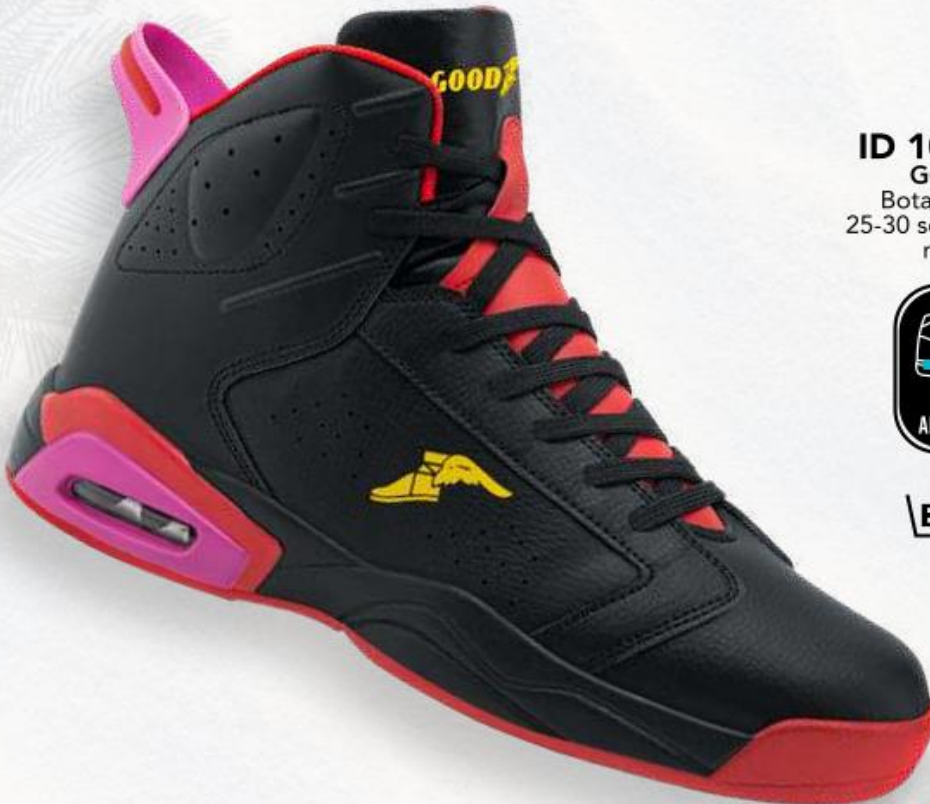

ME
MODELOS EXCLUSIVOS

ID 1063799
GOODYEAR
Bota Basketball
25-30 sólo enteros
negro/neon