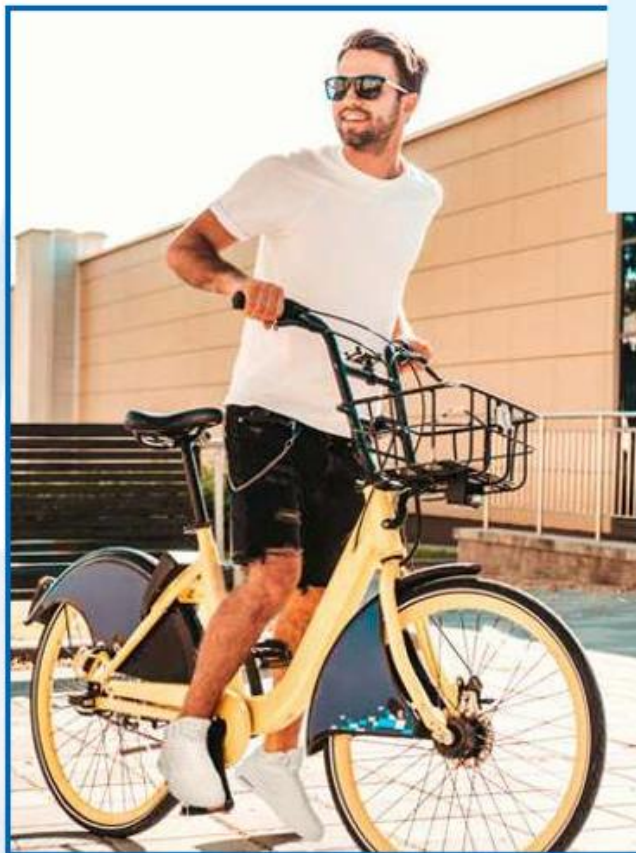

BACK TO SCHOOL