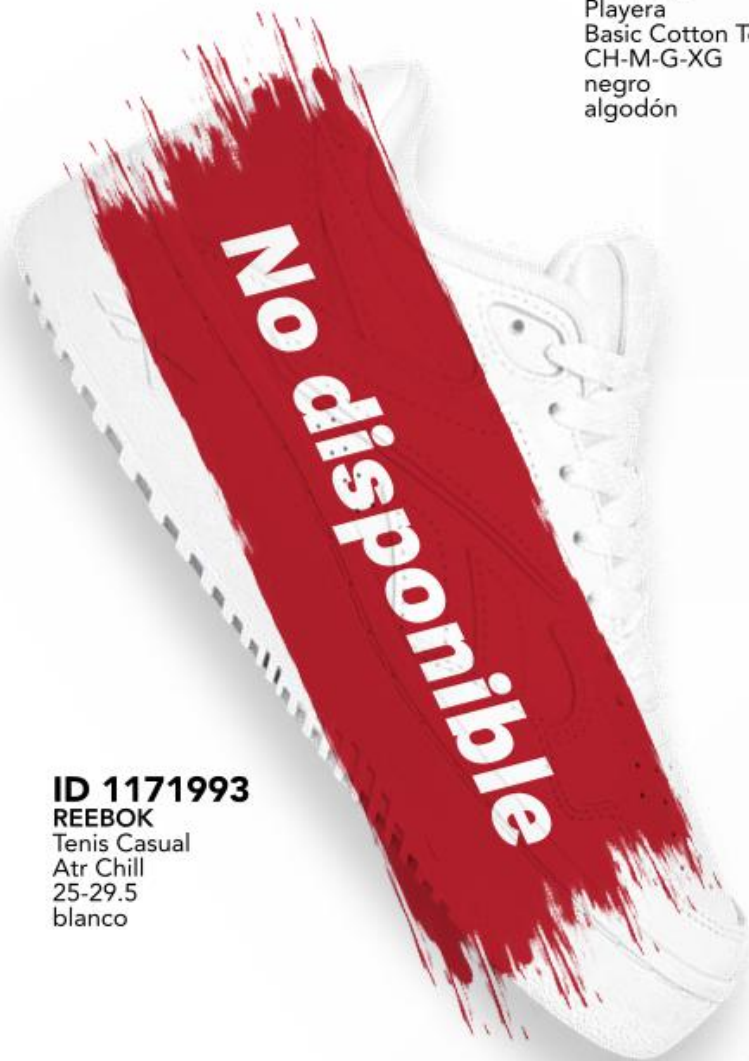

ID 1171993
REEBOK
Tenis Casual
Atr Chill
25-29.5
blanco

REEBOK