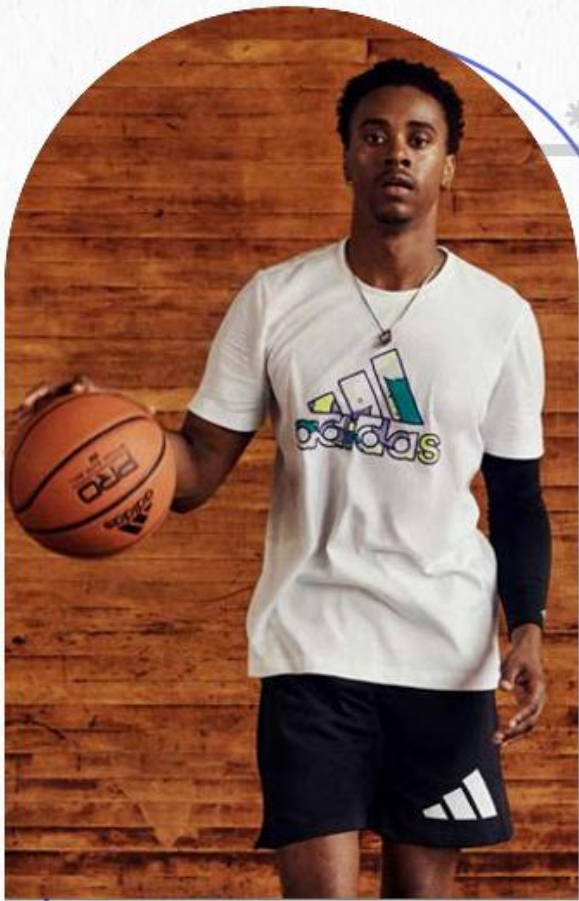

* 20.24

ID 1013512*

ADIDAS • OWN THE GAME • H00471

Color: negro

Talla: 25-29.5

*Hasta agotar existencias

URBANO 24 [PRIMAVERA>VERANO] **393**