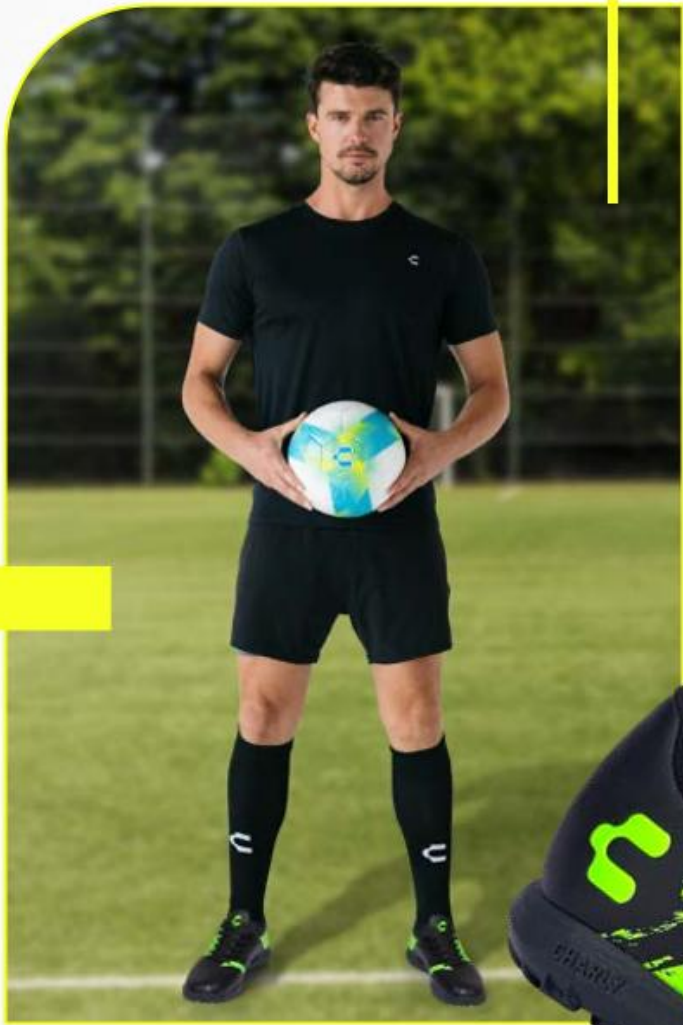

CHARLY • 1086882002

Color: negro/blanco/camel

Tallas: 25-30 sólo enteros

OWN THE
GAME

ID 1130952*

CHARLY • 1086949001

Color: negro/limón

Tallas: 25-30 sólo enteros