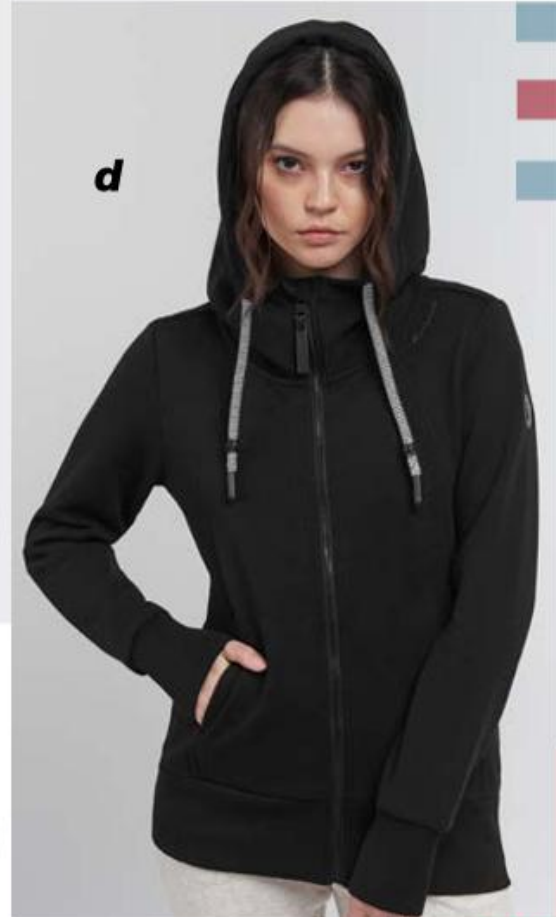

d

2_ID 1123532

SUDADERA • MOD L18D • HOLLY LAND®

Color: Maquillaje

60% algodón, 40% poliéster

70% algodón, 30% poliéster*

Tallas: xch, ch, m, g, xg, xxg

c_Gris jaspe ID 999135

d_Negro ID 1017842*

DETALLES