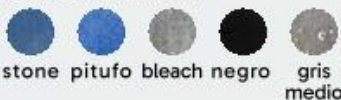

stone pitufo bleach negro gris medio

2_ID 985607

JEANS • MOD ZAR4
ATMOSPHERE DNM®
Color: Índigo
Pretina: cintura alta
Corte: súper skinny
64% algodón, 31% poliéster,
3% viscosa, 2% elastano
Tallas: 3, 5, 7, 9, 11, 13, 15, 17

DISPONIBLE EN: