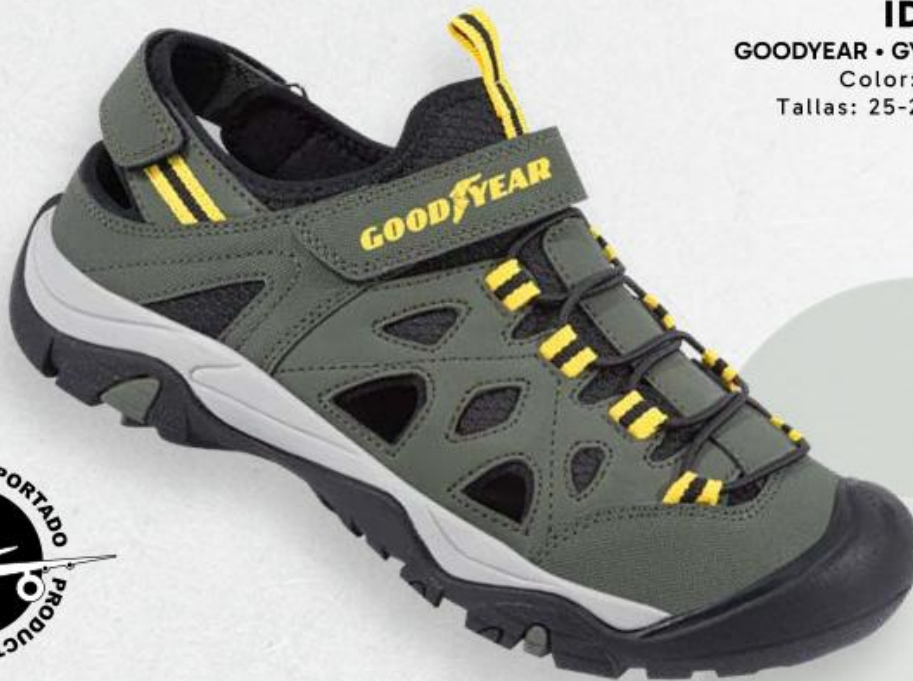

Color: café/negro

Tallas: 25-29 sólo enteros

*Hasta agotar existencias

URBANO 24 [PRIMAVERA>VERANO] **425**

GOODYEAR

ID 1116961*

GOODYEAR • GY-WCBH22041-01

Color: olivo/amarillo