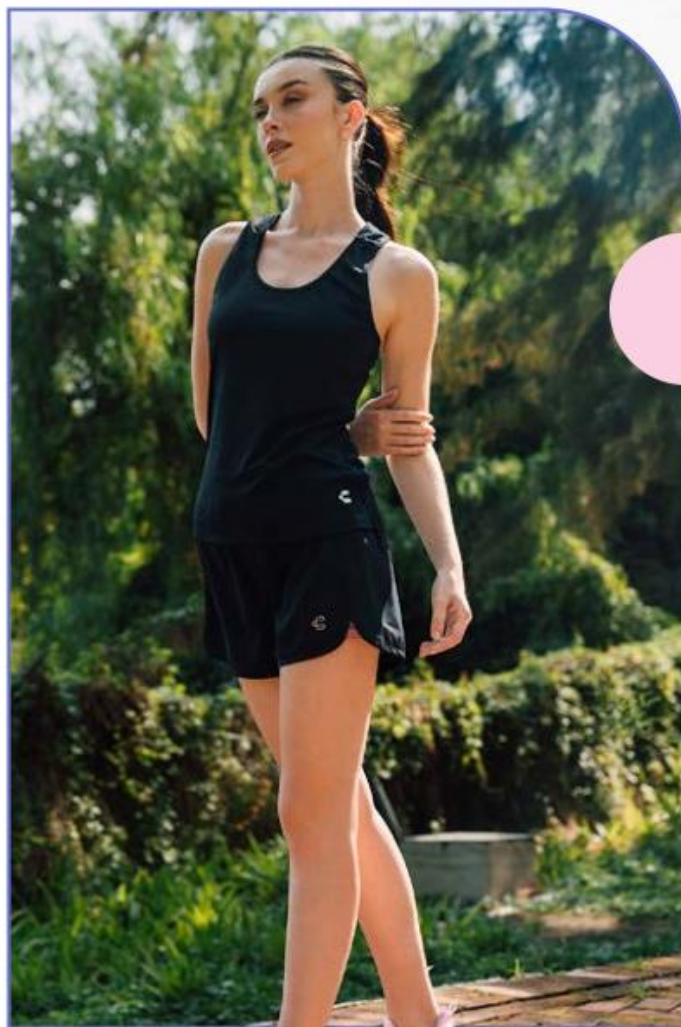

ID 1130962*

CHARLY • 1059608004

Color: rosa/blanco

Tallas: 22-27 sólo enteros