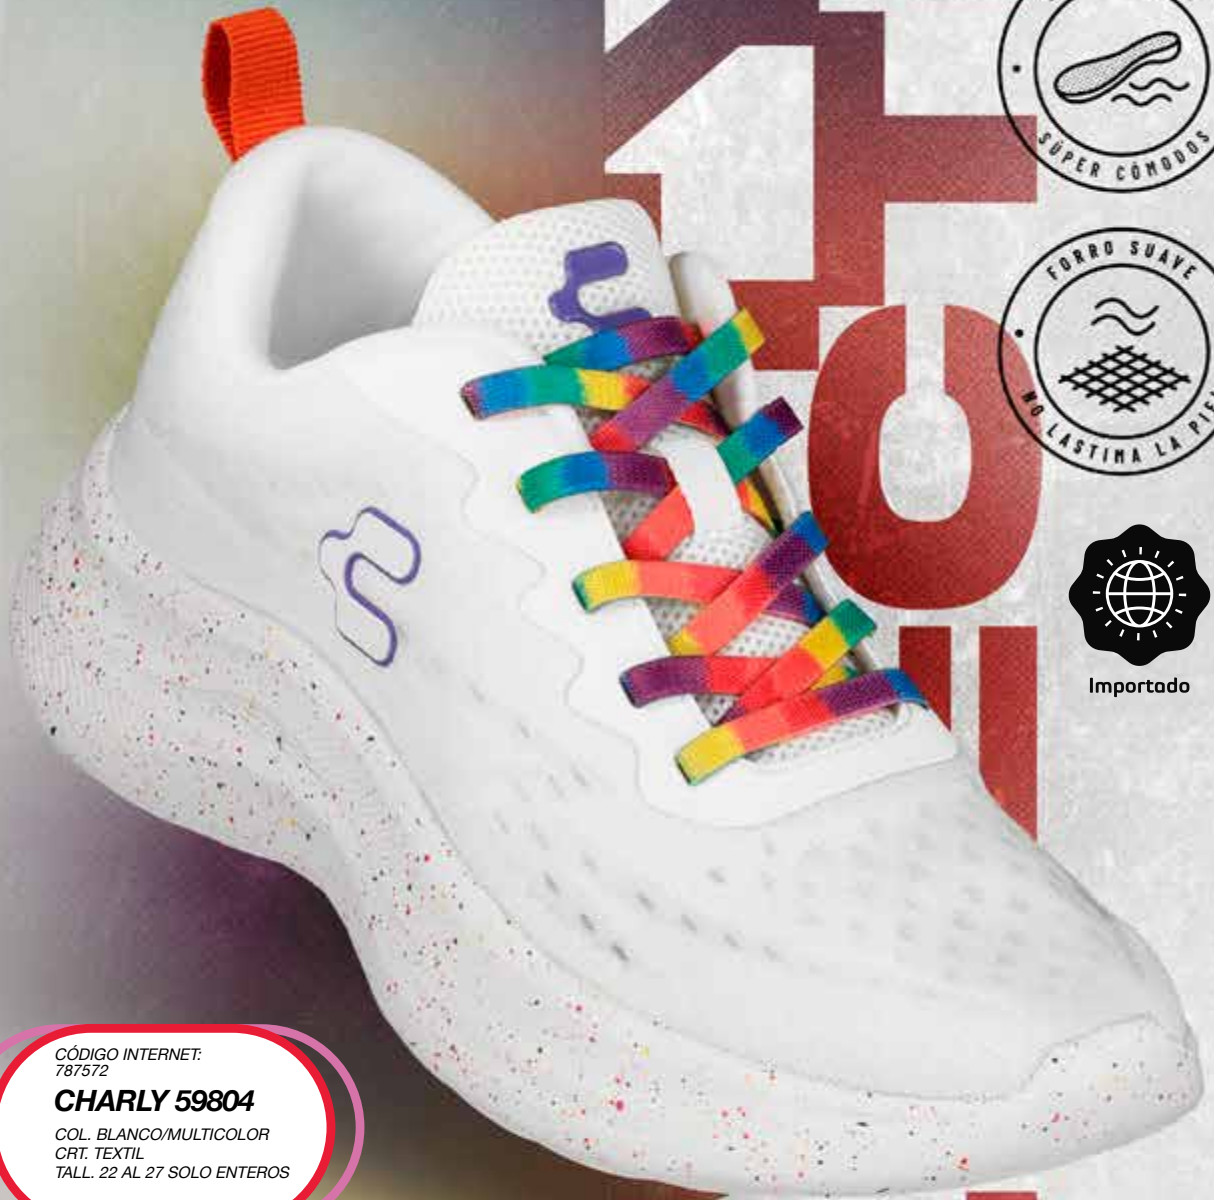

CÓDIGO INTERNET:
787515

CHARLY 59804

COL. NEGRO/BLANCO
CRT. TEXTIL
TALL. 22 AL 27 SOLO ENTEROS

Importado

P38

 **CHARLY.**

FASHION LOOK

impuls[®]
expertos en zapatos