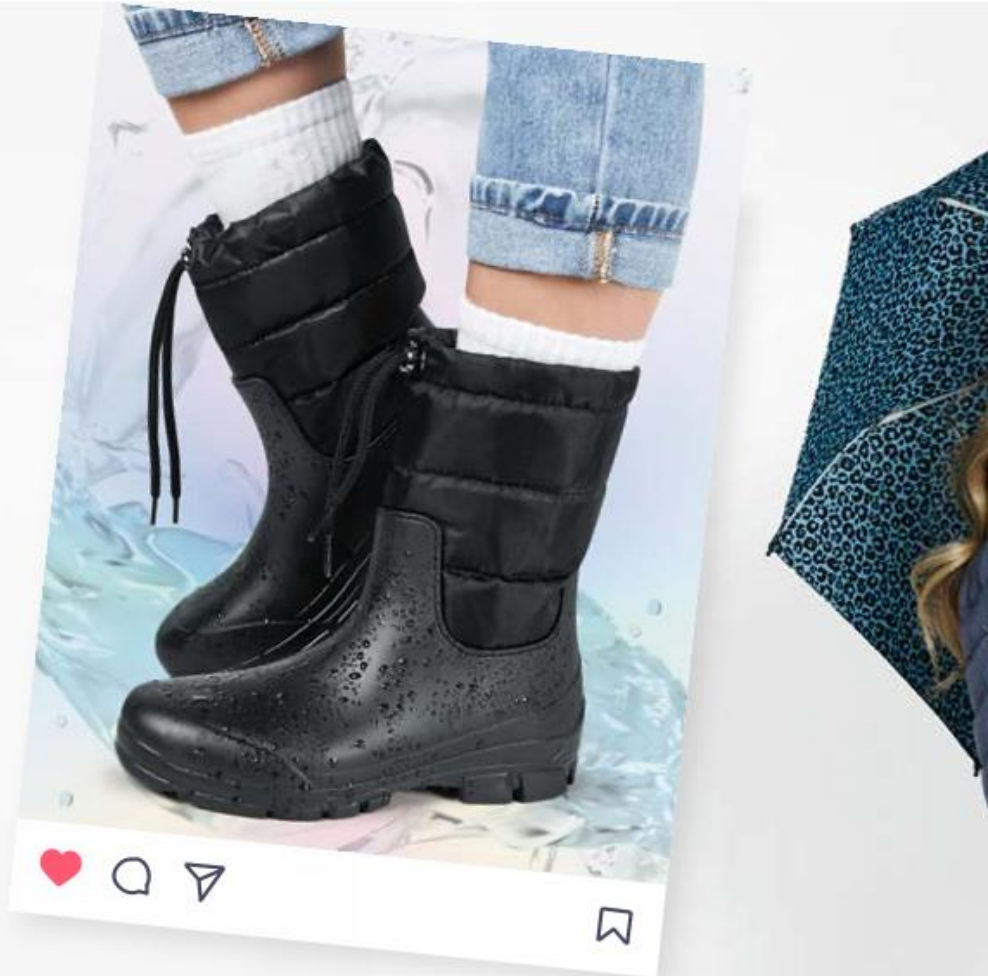

ID 1101016

GB MX-1325

Corte: Full plastic/textil

Tallas: 23-26 sólo enteros

Tubo: BC