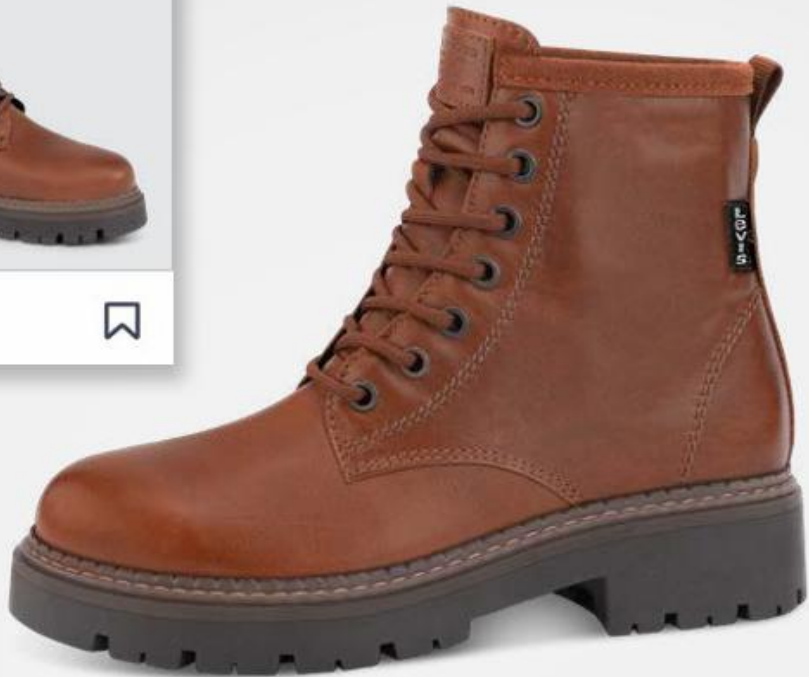

ID 1109400

LEVI'S 3113

Corte: Piel vacuno
Plantilla: Piel
Suela: Antiderrapante
Tallas: 23-26
Altura: 4cm
Tubo: BC

ID 1109402

LEVI'S 3132

Corte: Piel vacuno gamuza
Plantilla: Piel
Suela: Antiderrapante
Tallas: 23-26
Altura: 4cm
Tubo: BC