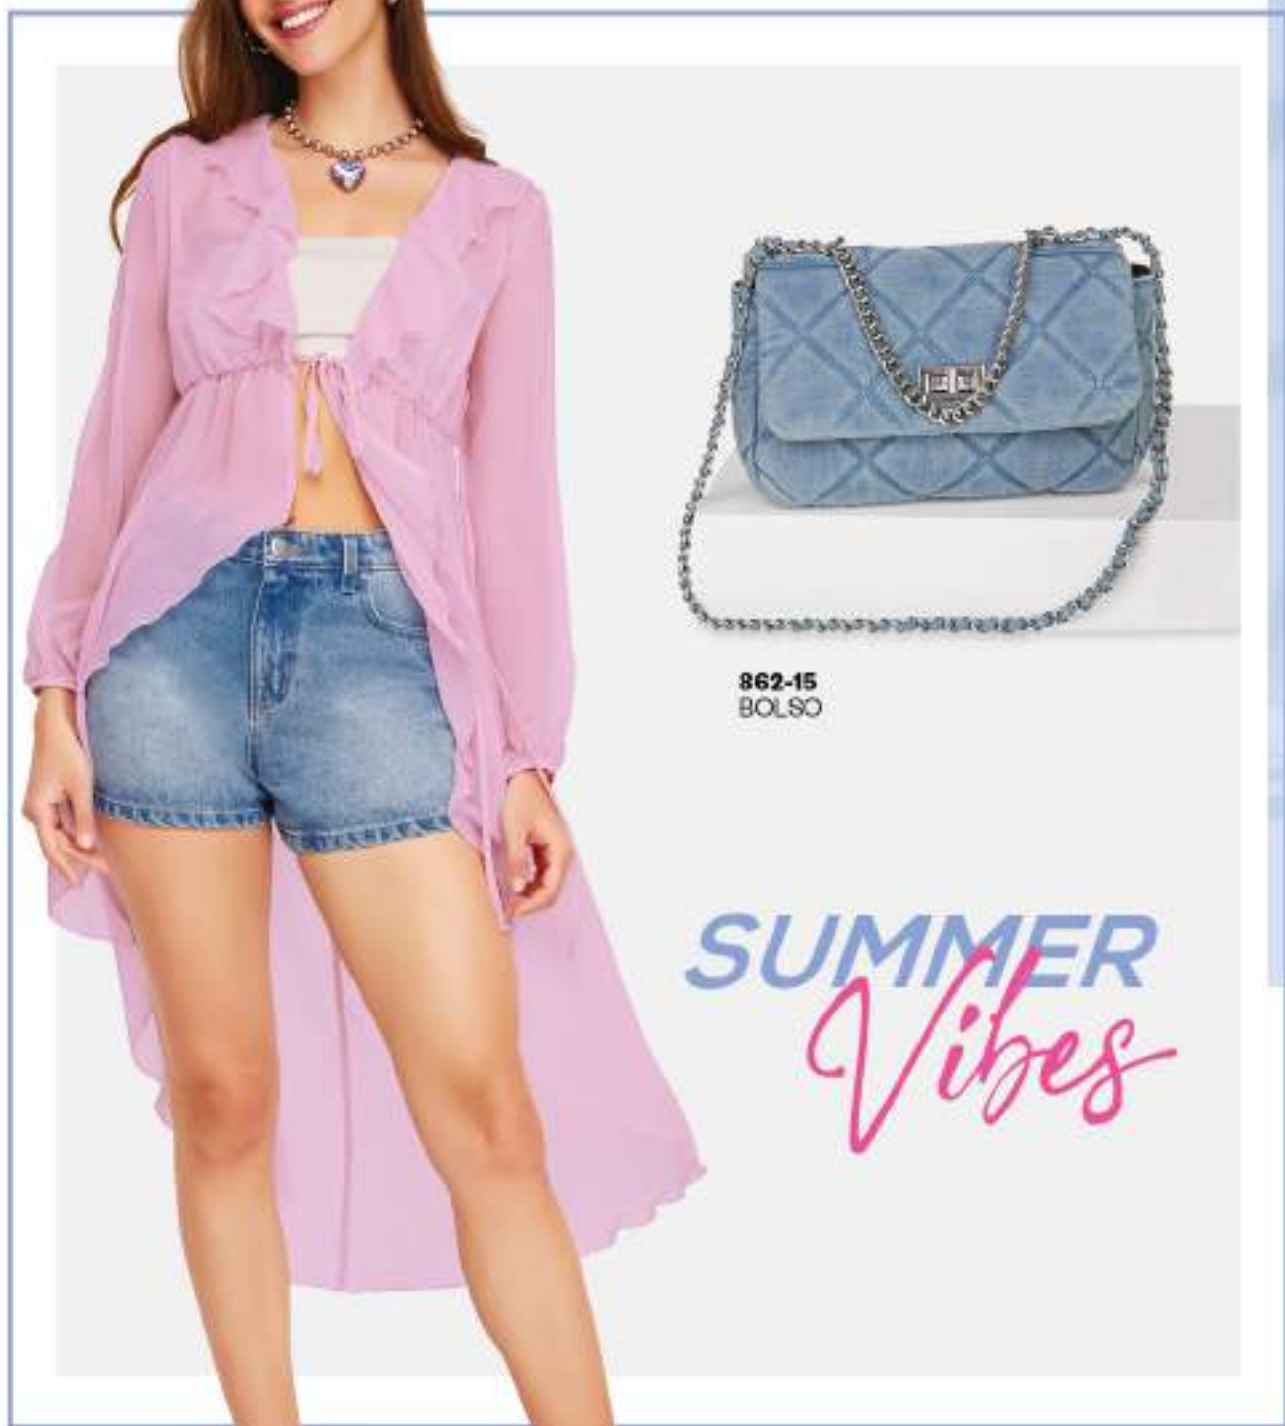

862-15
BOLSO

SUMMER
Vibes

347-82
SHORT

*NO INCLUYE TOP.

017-25 Blusón
Rosa / Poliéster

Mx Oh, M, G, EG / USA S, M, L, XL

$459