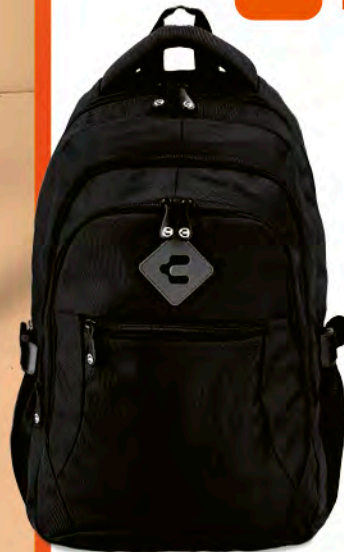

Importado

COMPARTIMENTO
PARA LAPTOP