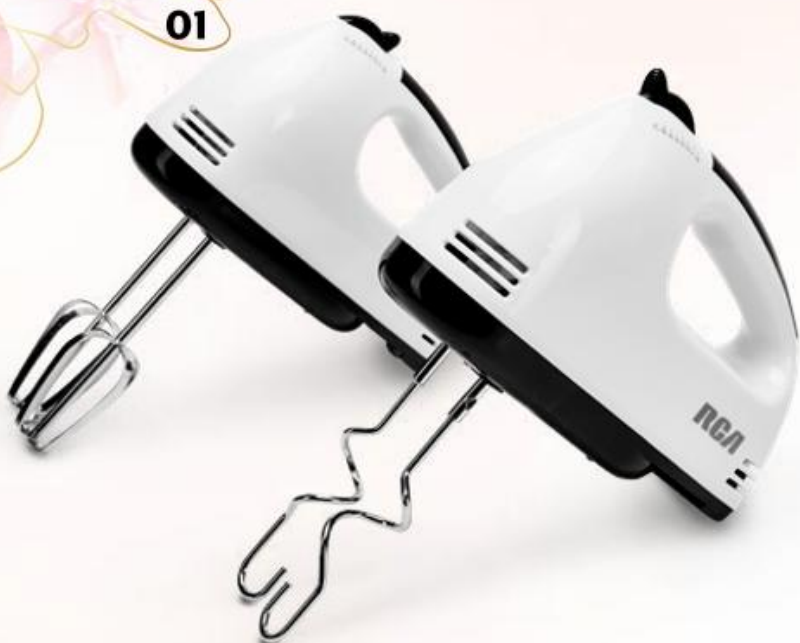

02. ID 1040695
RCA® MOD PS-RC-180GB01
Jarra de acero inoxidable
capacidad 2 lts
Color: Plata

01

01. ID 1010348
RCA® MOD PS-RC-093
Batidora de mano
Color: Blanco plástico