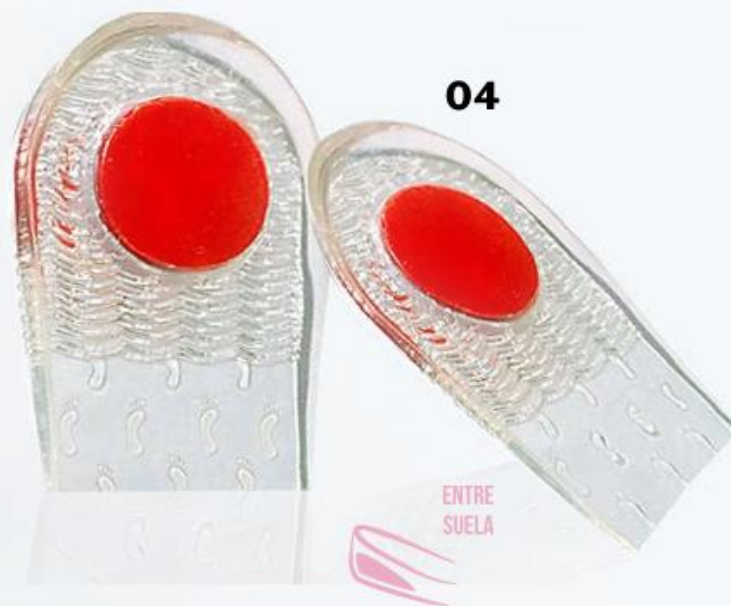

04

ENTRE
SUELA

3.ID 821968

MOD PS-FO026

plantilla reflexológica

Color: Azul/Rosa

Talla: 22-30 / Dama: 22-27

Caballero: 22-30

- Mejora la circulación.
- Combate la fatiga.
- Calma dolores.

4.ID 821972

MOD PS-FT198

Talonera de gel flex walk

1 par

Color: Transparente

Talla: Unitalla

Auxilia para amortiguar el impacto de la pisada, proporcionando confort y descanso para los pies.