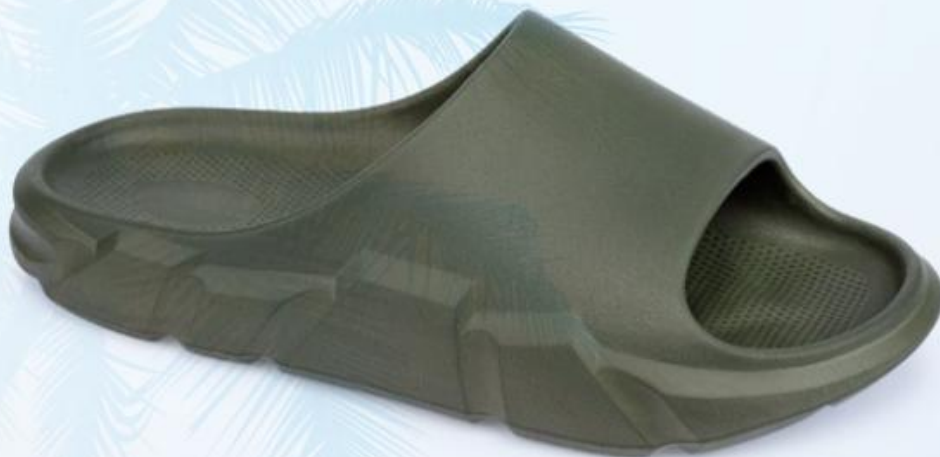

SUELA EVA

Cómoda, ultra ligera, anti fatiga y con gran capacidad de flexión.