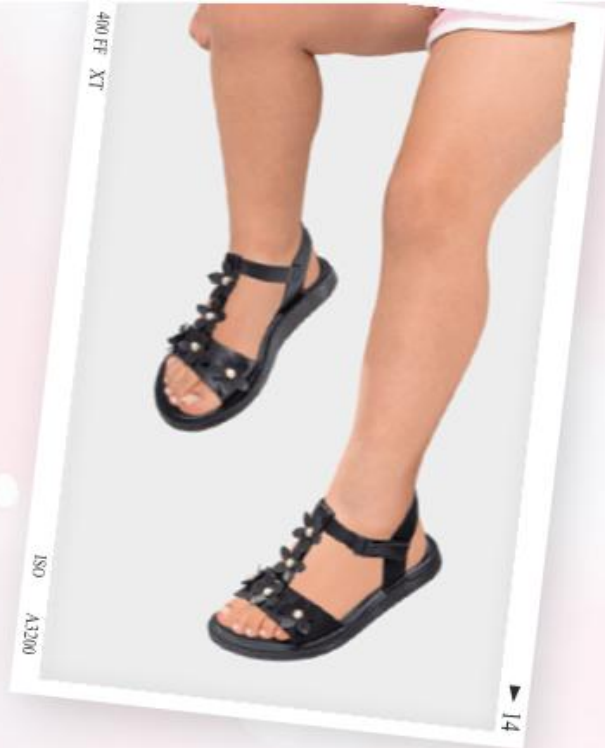

Suela: Antiderrapante

Tallas: 18-23 sólo enteros

escanea el código
y descubre más...

vivis shoes®
kids

KIT 2 PARES

★ Diseños únicos y divertidos ★

ID 1116875

VIVIS SHOES KIDS® 4156