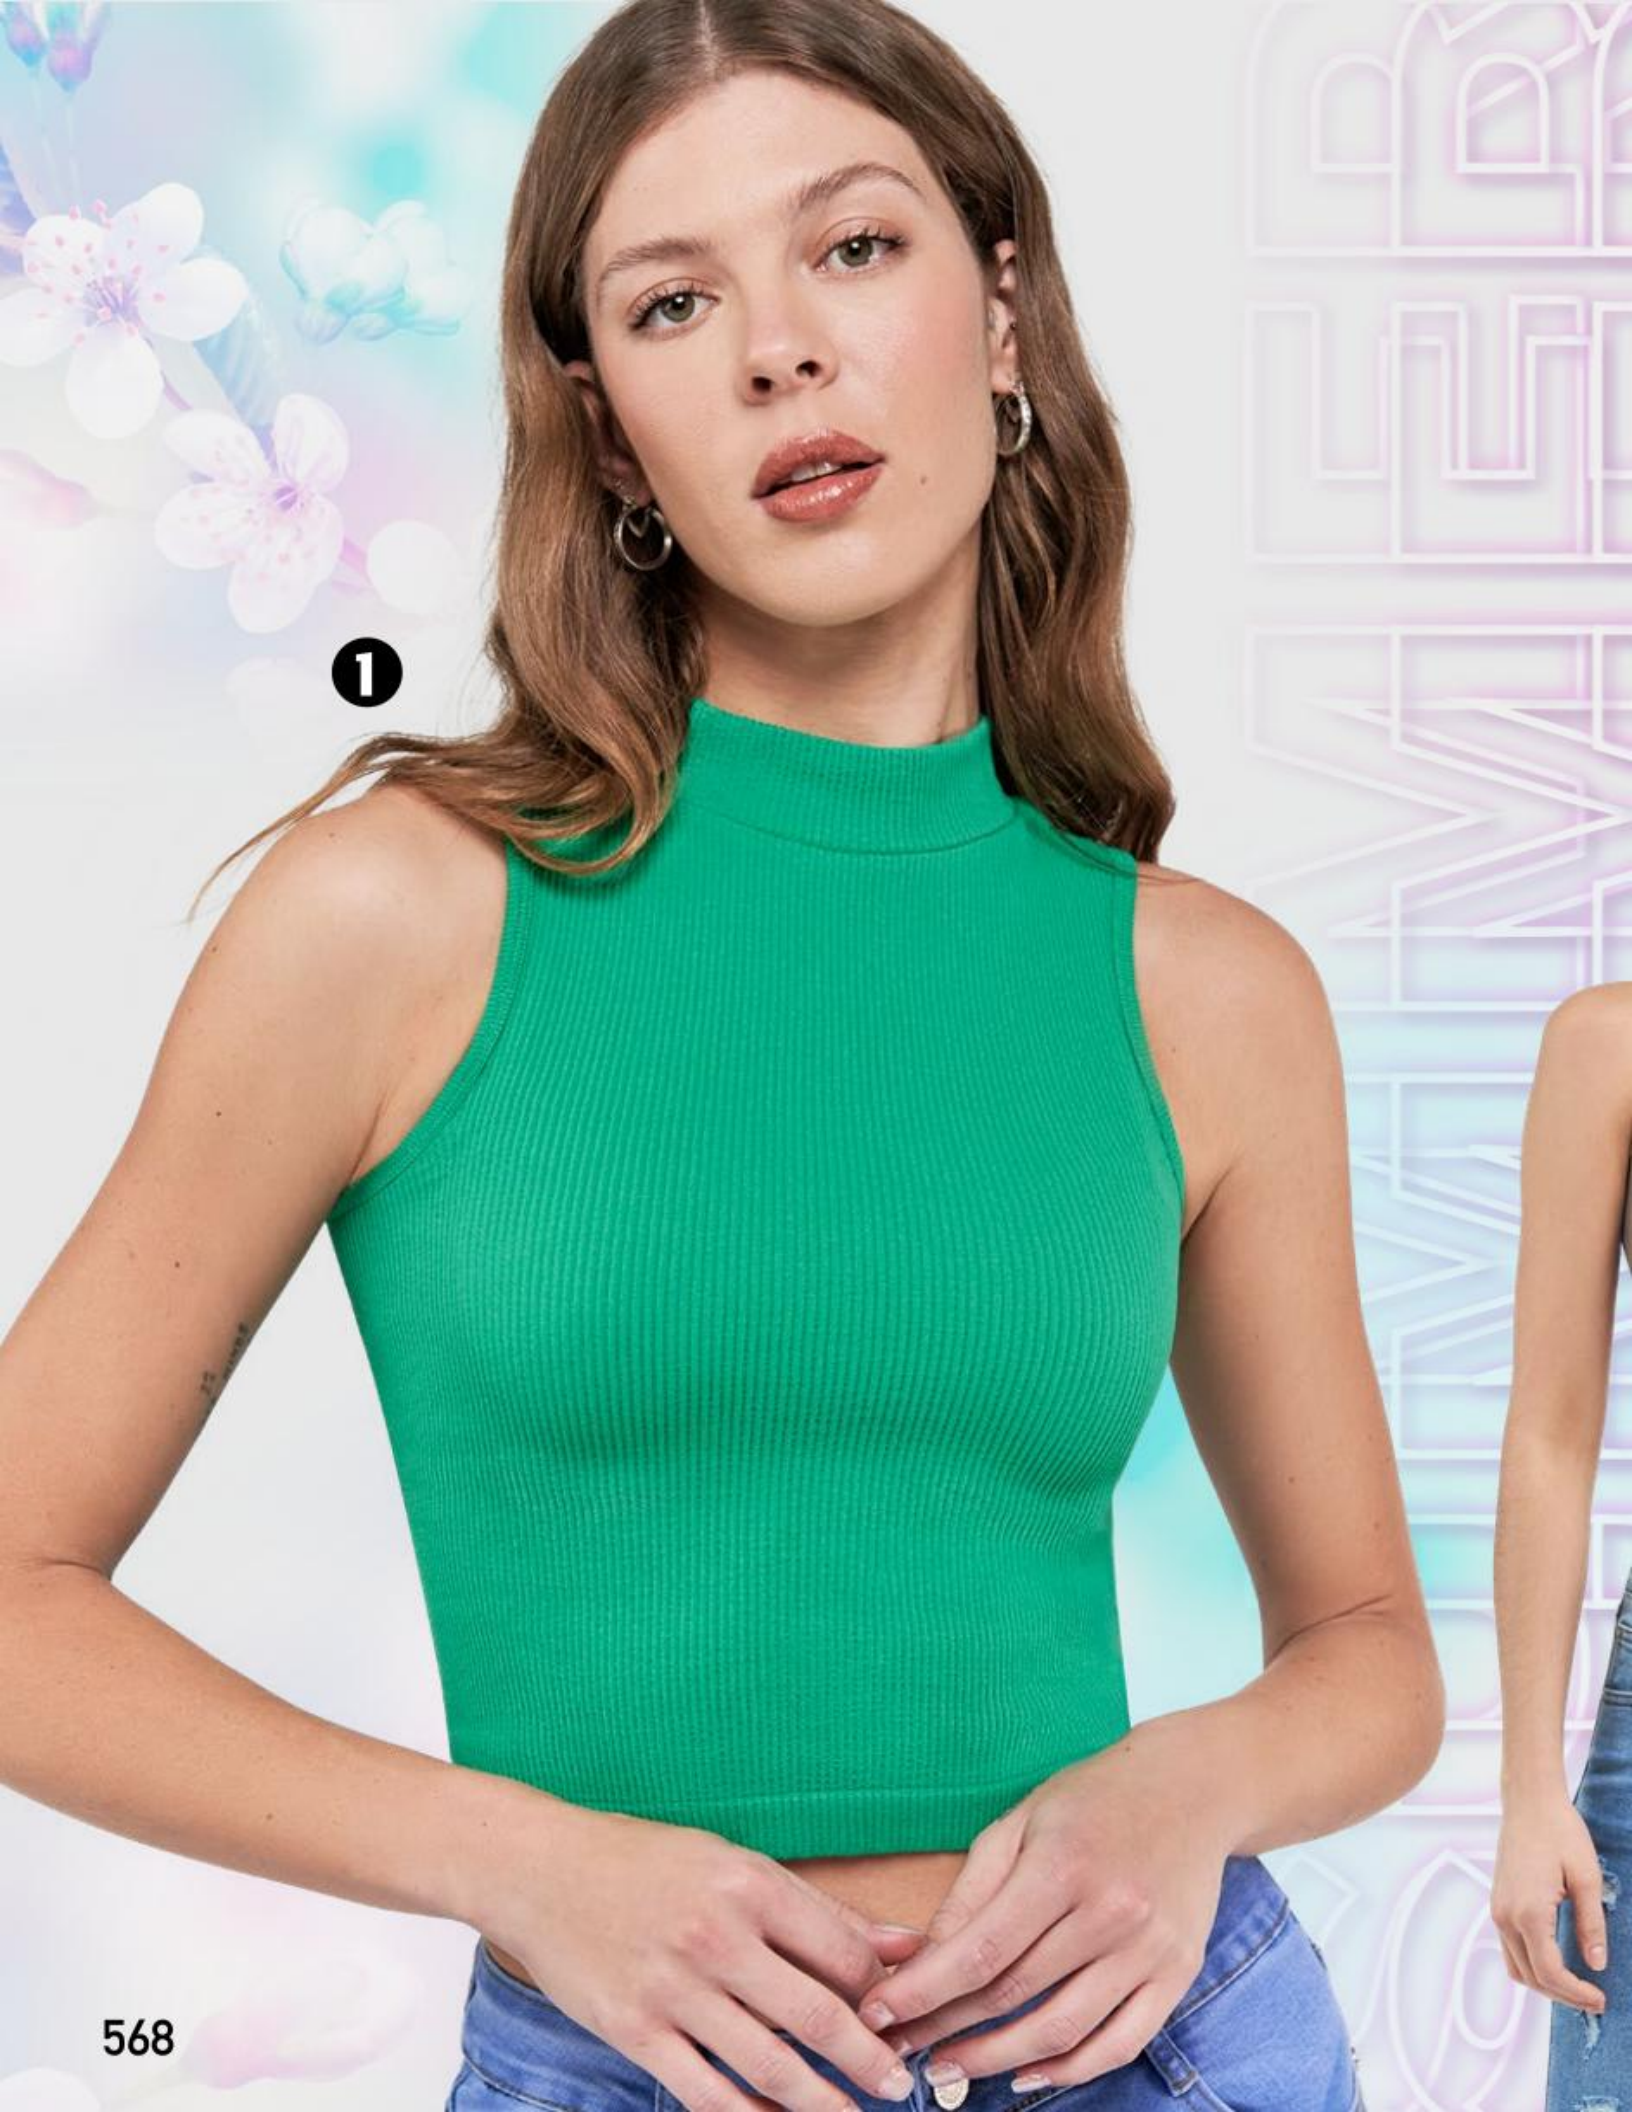

Marino étnico

3486 Disponible también en:

Animal print

Rojo/blanco

3470 Disponible también en:

Beige

Olivo

* Consulte precio de promoción en tiendas. Promoción válida durante la vigencia del catálogo y/o hasta agotar existencias.