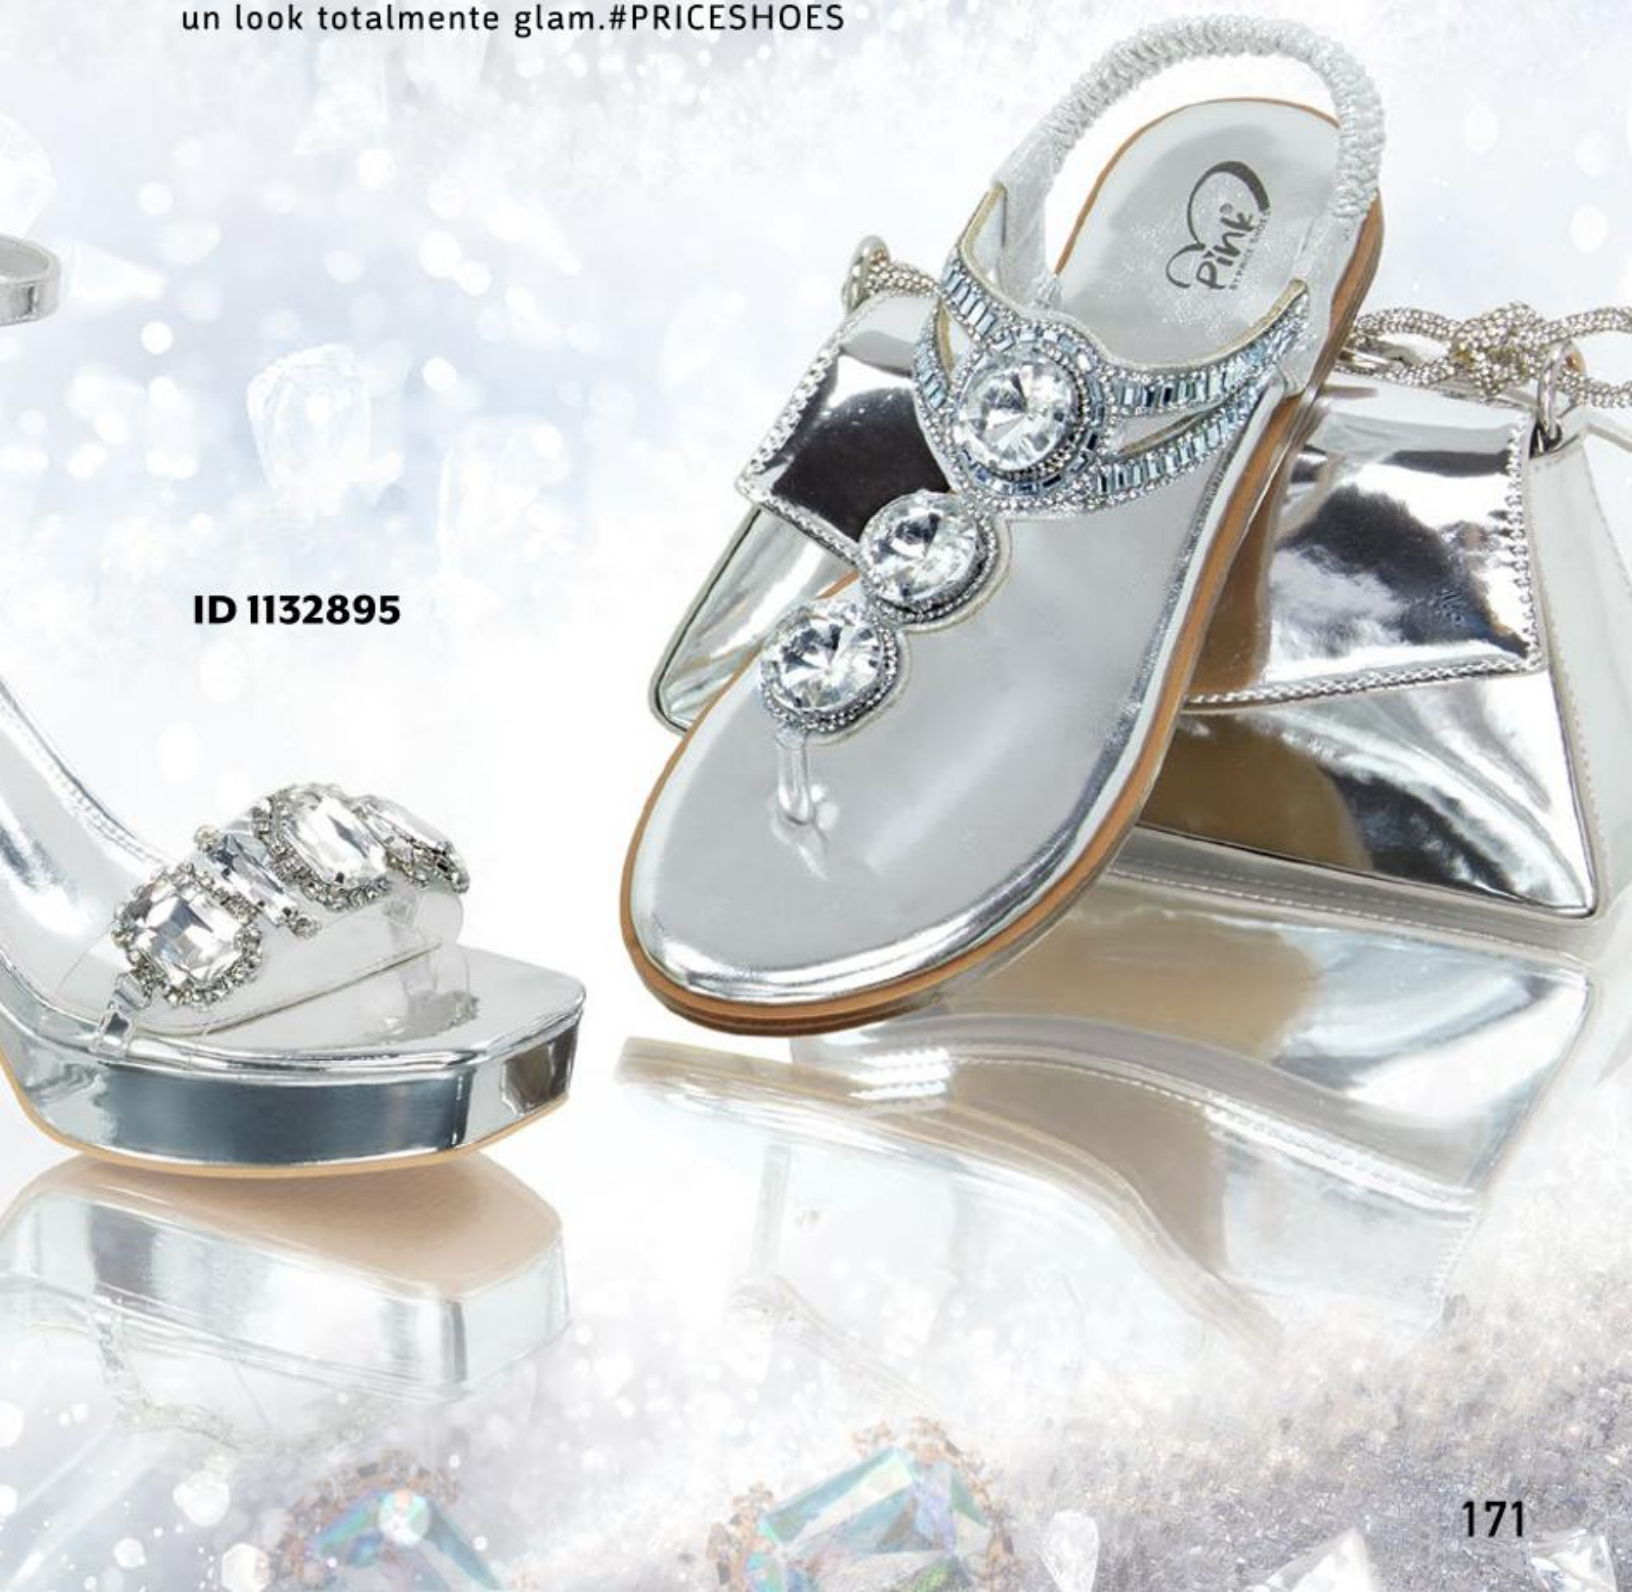

Un look para brillar
Te presentamos las sandalias joyas
la tendencia de temporada, llamativa
fuera de convencionalismos para
un look totalmente glam.#PRICESHOES

ID 1114989

ID 1132895